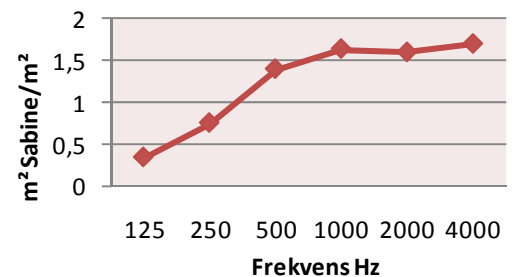

Absorption

Absorptionsfaktorn redovisas som absorberande yta per m². Skärmarnas absorberande yta beräknas med formeln $A_{\text{skärm}} = \text{”värde från diagram”} \times S_{1034,1643,1867}$ (se nästa sida) = αS . Mätningar utförda enligt rumsmetoden av Akustikverkstan.

Brandmotstånd

Uppfyller fordringar för obrännbart material, flamsäkert yttskikt (Klass 1).

B&L Lund AB

Samuelsgården

521 98 Broddetorp

tel. 0500 – 49 13 55

fax. 0500 – 49 12 47

info@bllund.se

www.absoflex.se