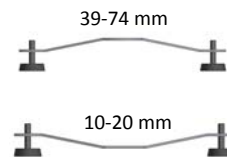

Stödfot med fötter