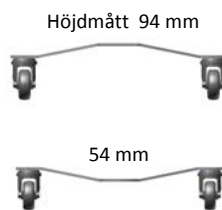

Stödfötter

Stödfot med hjul