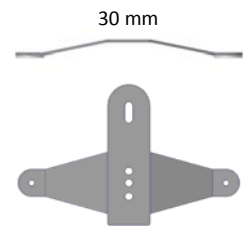

Stödfot med tassar