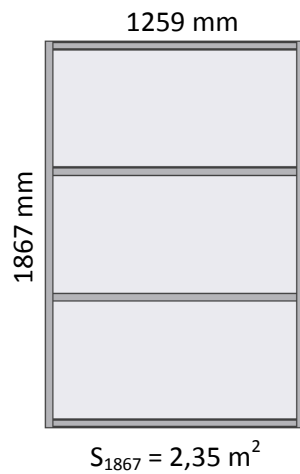

## Mått

Absoflex golvskärmar finns 3 olika format enligt nedan. Totalhöjden beror på vilken typ av stödfot som används. Standardutförande är "Stödfot med hjul" (höjd: 54/94 mm).