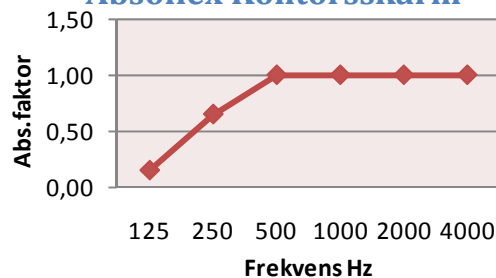

Absoflex Kontorsskärm