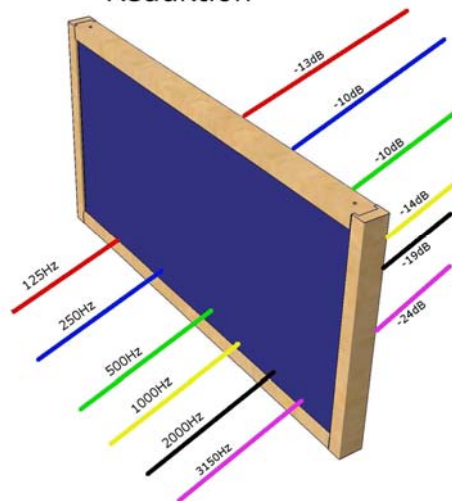

Absoflex Soft® Kontorsskärm

Absoflex kontorsskärm har en mycket god absorptionsförmåga och uppfyller högsta absorptionsklass A. Skärmen är uppbyggd av ett bokfolierat MDF-ramverk som innehåller en 50 mm:s akustikskiva med antingen en stark glasfiberväv eller ett stryktåligt möbeltyg som ytskikt. Skärmens alla komponenter är demonterbara som enkelt kan bytas ut mot nya reservdelar om det skulle behövas.

Produktfakta Absoflex Kontorsskärm

- Minskar ljud mellan utrymmen.
- Tillför ljuddämpande material till rummet som sänker ljudnivån.
- Delar av rum.
- Kan enkelt flyttas runt (vid val av hjul).

Verklig Absorption

Absoflex kontorsskärm klarar kraven för ljudabsorptionsklass A (SS-EN ISO 11654) och mer där till. För att få ner ljudnivån i ett rum behövs det ljuddämpande material som fångar upp ljudet. Saknas detta studsar ljudet vidare via alla hårda ytor och det blir en obehaglig ljudmiljö att vara i. Absoflex kontorsskärm ger många möjligheter till att sänka ljudnivån.

Reduktion

Soft® Kontorsskärm har 15 Rw (dB) i medelreduktion, vilket blivit uppmätt i laboratorium. I verkligheten får man ner ljudnivån mellan två olika arbetsplatser med 10dB. En sänkning med 10dB upplevs av örat som en halvering av ljudnivån.

Absorptionsklasser

Absoflex Kontorsskärm

Reduktion