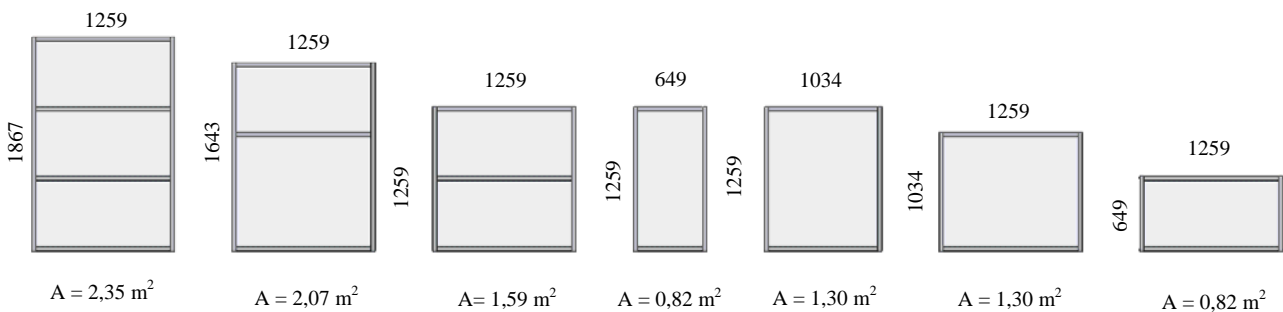

Utförande (mm)

Absoflex Kontorsskärmar finns i 7 olika utföranden. Totalhöjden beror på vilken typ av stödfot som används, det kommer till 10-94mm.

Skapa en lugn miljö

Absoflex kontorsskärm innehåller högabsorberande skivor som gör att ljudnivån i rummet blir lägre samtidigt som skärmarna avskärmar ljudet.