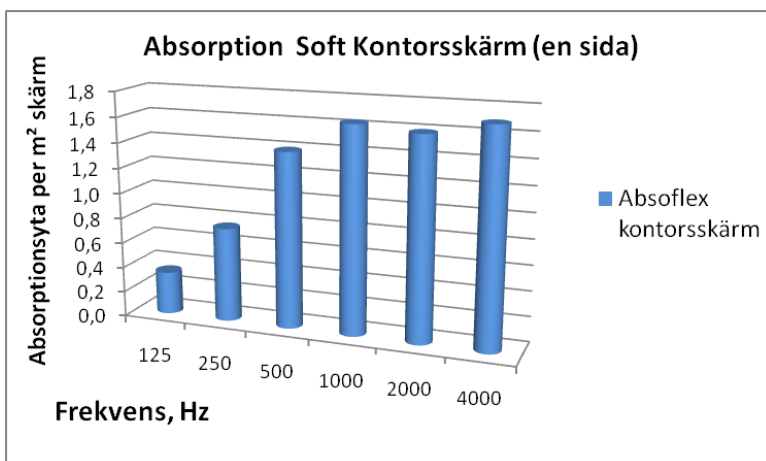

Absorptionsyta (A) redovisas som absorberande yta för varje skärm. Detta är den mängd absorption man tillför till rummet och gör att ljudet dämpas.

Ytskikt

Glasfiberväv

Glasfiberväv:

Klarar dammtorkning och dammsugning. Glasfiberväven är stark och är flamsäker (klass1).