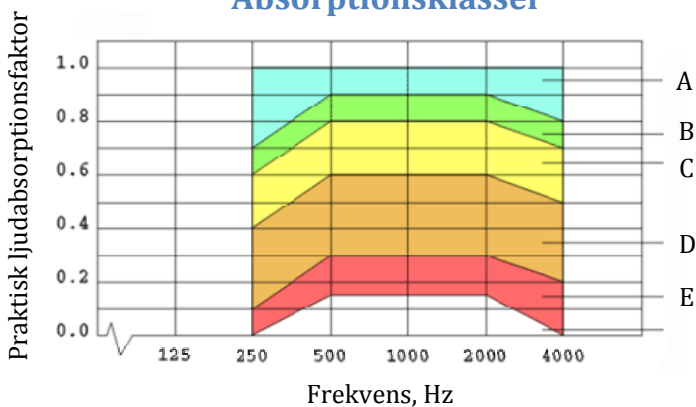

Absorptionsklasser