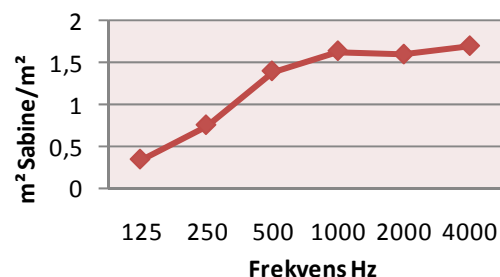

Vår logga

Absorbenter som är flexibla

Absoflex

Ljudabsorbenter

Undertak

Skärmväggar

Ljuddämpande draperi

Bullerridåer

mm.

Absoflex - Kontorsskärm

Skapar en tyst arbetsmiljö

Absoflex Kontorsskärmar är framtagna för att enkelt användas som flexibla skärmväggar i olika typer av miljöer. De högabsorberande skivorna gör att ljudnivån i rummet blir lägre samtidigt som skärmarna avskärmar ljudet.

Valmöjligheterna är många med olika utförande och färger. Vi har 3st standardfärger och det finns även möjlighet att specialbeställa 12st andra färger.

Vid montage med hjul ges möjlighet att enkelt flytta skärmarna. Sammankopplingar ger längre sektioner som kan vikas ihop.

Produktfakta Absoflex Kontorsskärm

- Minskar ljud mellan arbetsplatser.
- Tillför ljuddämpande material till rummet.
- Dämpar ljudnivån

Absorption

Absorptionsfaktorn redovisas som absorberande yta per m². Skärmarnas absorberande yta beräknas med formeln $A_{skärm} = \text{”värde från diagram”} \times S_{1034,1643,1867}$ (se nästa sida) = αS .

Mätningar utförda enligt rumsmetoden av Akustikverkstan.

Brandmotstånd

Uppfyller fordringar för obrännbart material, flamsäkert ytskikt (Klass 1).

Variation

B&L Lund AB

Samuelsgården

521 98 Broddetorp

tel. 0500 – 49 13 55

fax. 0500 – 49 12 47

info@absoflex.se

www.absoflex.se