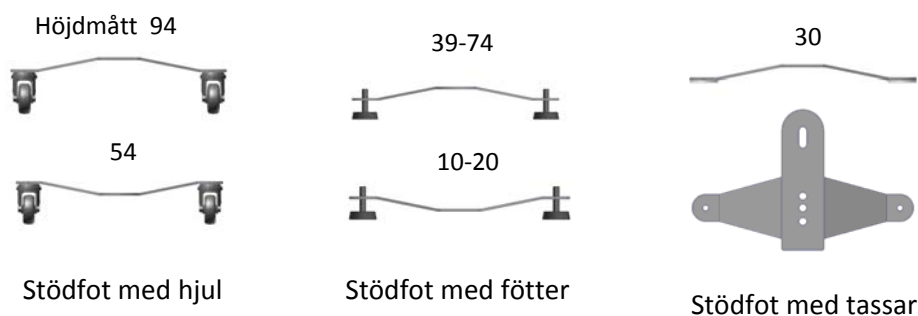

Stödfötter (mm)

Tillbehör