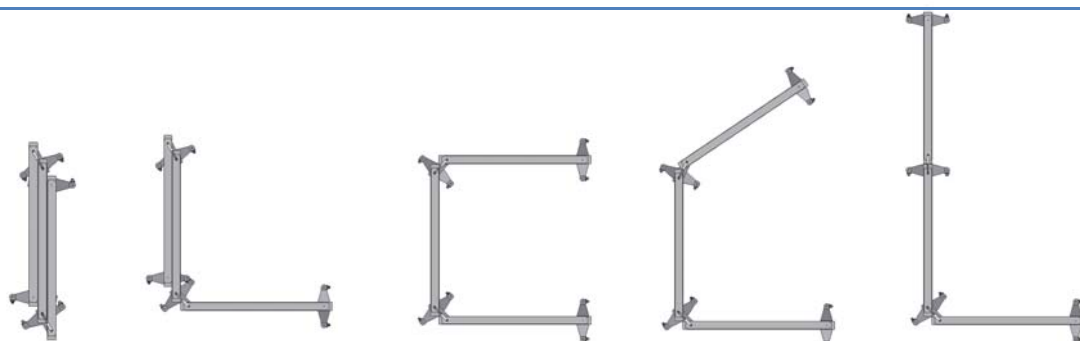

Variation

B&L Lund AB

Samuelsgården

521 98 Broddetorp

tel. 0500 – 49 13 55

fax. 0500 – 49 12 47

info@absoflex.se

www.absoflex.se