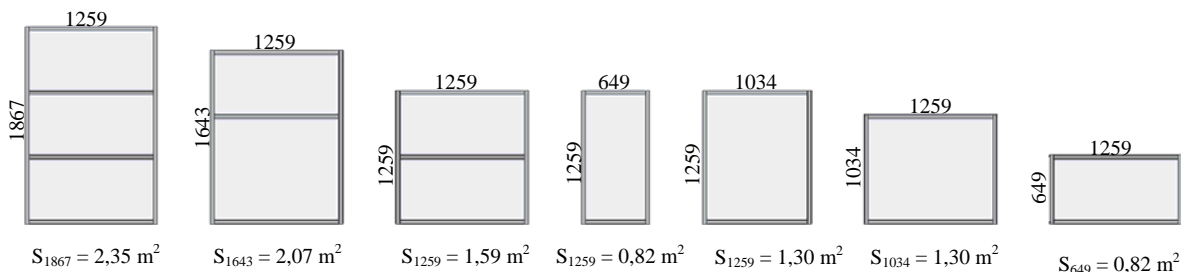

CleanWhite

Specialfärger

Utförande (mm)

Absoflex Kontorsskärmar finns i 7 olika utföranden. Totalhöjden beror på vilken typ av stödfot som används. Standardutförande är "Stödfot med hjul" (höjd: 54/94mm)